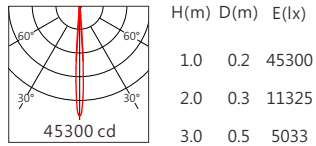

Length selection 長度選型

長度(Length)	1000mm	550mm	325mm	規格 (Specifications)	@1000mm	
LED數量(Number of LEDs)(pcs)	24	12	6	色溫(Color Temperature)	3000K	4000K
功率(Power)(Max、W)	36	18	9	光通量(Luminous Flux)(lm)	2815	3030
像素點數量(Pixel Count)	4	/	2	/	1	/
				光效(Luminous Efficacy)(lm/W)	78	84

Optical parameters 光學參數

Finishing 燈具顏色

Pre-fitted Base 預埋件

名稱	材質	尺寸圖
預埋件	Al 6063	

Light Distribution 配光曲線圖

3000K 2815 lm

OSRAM SSL80 9° 3000K

OSRAM SSL80 15° 3000K

OSRAM SSL80 30° 3000K

OSRAM SSL80 45° 3000K

OSRAM SSL80 60° 3000K

4000K 3030 lm

OSRAM SSL80 9° 4000K

OSRAM SSL80 15° 4000K

OSRAM SSL80 30° 4000K

OSRAM SSL80 45° 4000K