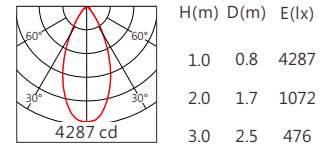

Length selection 長度選型

長度(Length)	1000mm	550mm	325mm	規格 (Specifications)	@1000mm	
LED數量(Number of LEDs)(pcs)	24	12	6	色溫(Color Temperature)	3000K	4000K
功率(Power)(Max、W)	36	18	9	光通量(Luminous Flux)(lm)	2815	3030
像素點數量(Pixel Count)	4	/	2	/	1	/
				光效(Luminous Efficacy)(lm/W)	78	84

Optical parameters 光學參數

Finishing 燈具顏色

Pre-fitted Base 預埋件

名稱	材質	尺寸圖
預埋件	Al 6063	

Light Distribution 配光曲線圖

3000K 2815 lm

OSRAM SSL80 9° 3000K

OSRAM SSL80 15° 3000K

OSRAM SSL80 30° 3000K

OSRAM SSL80 45° 3000K

OSRAM SSL80 60° 3000K

4000K 3030 lm

OSRAM SSL80 9° 4000K

OSRAM SSL80 15° 4000K

OSRAM SSL80 30° 4000K

OSRAM SSL80 45° 4000K