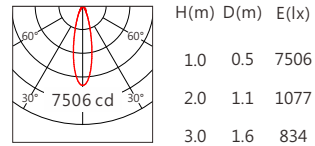

Length selection 長度選型

長度(Length)	1000mm	550mm	325mm	規格 (Specifications)	@1000mm	
LED數量(Number of LEDs)(pcs)	24	12	6	色溫(Color Temperature)	3000K	4000K
功率(Power)(Max、W)	36	18	9	光通量(Luminous Flux)(lm)	2815	3030
像素點數量(Pixel Count)	4	/	2	/	1	/
				光效(Luminous Efficacy)(lm/W)	78	84

Optical parameters 光學參數

Finishing 燈具顏色

Pre-fitted Base 預埋件

名稱	材質	尺寸圖
預埋件	Al 6063	

Light Distribution 配光曲線圖

3000K 2815 lm

OSRAM SSL80 9° 3000K

OSRAM SSL80 15° 3000K

OSRAM SSL80 30° 3000K

OSRAM SSL80 45° 3000K

OSRAM SSL80 60° 3000K

4000K 3030 lm

OSRAM SSL80 9° 4000K

OSRAM SSL80 15° 4000K

OSRAM SSL80 30° 4000K

OSRAM SSL80 45° 4000K