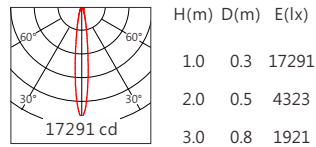

適用於戶外大樓地面、商場劇院、廣場、公園、景區等亮化裝飾照明

Options 可選

色溫 (Color Temperature) : 3000K、4000K

長度 (Length) : 1000mm、550mm、325mm

光束角 (Beam Angle) : 9°、15°、30°、45°、60°

Product specifications 產品規格

輸入電參數 (Input)	DC24V	安規執行標準 (Standards of Safety)	IEC60598-1:2020/GB 7000.1-2015 IEC60598-2-1:2020/GB 7000.201-2008
光源 (Light Source)	OSRAM SSL80	存儲條件 (Storage Condition)	溫度(Temperature) : -40°C ~ 50°C 濕度(Humidity) : 10% ~ 95%RH
顯色性 (Color Rendering)	Ra≥80	線材/長度/連接器 (Connecting)	ON/OFF:1.0mm ² *2出線100~105cm (可選配防水接頭) DMX:1.0mm ² *2+0.5mm ² *3線長 100~105cm(可選配防水接頭)
控制方式 (Control Method)	ON/OFF、DMX		
灰階 (Gray Scale)	/、65536(DMX)	產品主體材質 (Material)	高強度、高導熱性鋁合金
安定器/變壓器/驅動器 (Ballast/Transformer/Driver)	/	安裝方式 (Installation)	嵌入式安裝
		產品淨量 (Net Weight)	7.3kg/m

Length selection 長度選型

長度(Length)	1000mm	550mm	325mm	規格 (Specifications)	@1000mm	
LED數量(Number of LEDs)(pcs)	24	12	6	色溫(Color Temperature)	3000K	4000K
功率(Power)(Max、W)	36	18	9	光通量(Luminous Flux)(lm)	2815	3030
像素點數量(Pixel Count)	4	/	2	/	1	/
				光效(Luminous Efficacy)(lm/W)	78	84

Optical parameters 光學參數

Finishing 燈具顏色

Pre-fitted Base 預埋件

名稱	材質	尺寸圖
預埋件	Al 6063	

Light Distribution 配光曲線圖

3000K 2815 lm

OSRAM SSL80 9° 3000K

OSRAM SSL80 15° 3000K