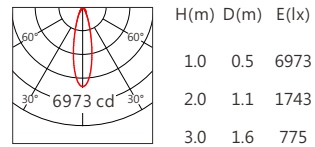

OSRAM SSL80 30° 3000K