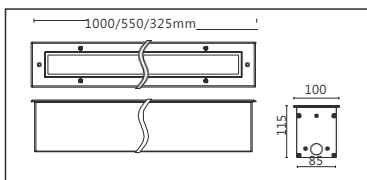

GLA-1107-SV-24(12/6)SS

Features & Application 產品特點&適用場所

- 高亮度LED地埋燈，防護等級達IP67·IK10
- 多種投射角度可選，滿足不同場所投光需求
- 燈具上蓋使用強度較高的鋼化玻璃，熱穩定性高、抗衝擊耐、摩擦能力強
- 不同長度可選，可實現不同長度串接
- 標配預埋件，可在任意堅固的幕牆或地面表面嵌入式安裝，安裝及維護簡單快捷
- 嵌入地面以下安裝，只露出燈具的發光部分，不會影響地面的使用和美觀

適用於戶外大樓地面、商場劇院、廣場、公園、景區等亮化裝飾照明

Options 可選

色溫 (Color Temperature) : 3000K、4000K

長度 (Length) : 1000mm、550mm、325mm

光束角 (Beam Angle) : 9°、15°、30°、45°、60°

Product specifications 產品規格

輸入電參數 (Input)	DC24V	安規執行標準 (Standards of Safety)	IEC60598-1:2020/GB 7000.1-2015 IEC60598-2-1:2020/GB 7000.201-2008
光源 (Light Source)	OSRAM SSL80	存儲條件 (Storage Condition)	溫度(Temperature) : -40°C ~ 50°C 濕度(Humidity) : 10% ~ 95%RH
顯色性 (Color Rendering)	Ra≥80	線材/長度/連接器 (Connecting)	ON/OFF:1.0mm ² *2出線100~105cm (可選配防水接頭) DMX:1.0mm ² *2+0.5mm ² *3線長 100~105cm(可選配防水接頭)
控制方式 (Control Method)	ON/OFF、DMX		
灰階 (Gray Scale)	/、65536(DMX)	產品主體材質 (Material)	高強度、高導熱性鋁合金
安定器/變壓器/驅動器 (Ballast/Transformer/Driver)	/	安裝方式 (Installation)	嵌入式安裝
		產品淨量 (Net Weight)	7.3kg/m

Length selection 長度選型

長度(Length)	1000mm	550mm	325mm	規格 (Specifications)	@1000mm	
LED數量(Number of LEDs)(pcs)	24	12	6	色溫(Color Temperature)	3000K	4000K
功率(Power)(Max、W)	36	18	9	光通量(Luminous Flux)(lm)	2815	3030
像素點數量(Pixel Count)	4	/	2	/	1	/
				光效(Luminous Efficacy)(lm/W)	78	84