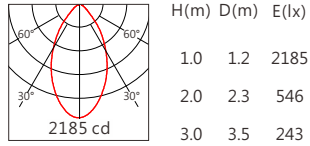

OSRAM SSL80 60° 3000K