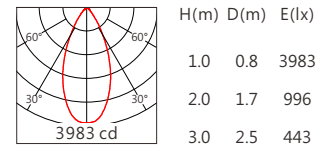

OSRAM SSL80 45° 3000K