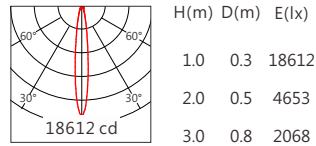

Length selection 長度選型

長度(Length)	1000mm	550mm	325mm	規格 (Specifications)	@1000mm	
LED數量(Number of LEDs)(pcs)	24	12	6	色溫(Color Temperature)	3000K	4000K
功率(Power)(Max、W)	36	18	9	光通量(Luminous Flux)(lm)	2815	3030
像素點數量(Pixel Count)	4	/	2	/	1	/
				光效(Luminous Efficacy)(lm/W)	78	84

Optical parameters 光學參數

Finishing 燈具顏色

Pre-fitted Base 預埋件

名稱	材質	尺寸圖
預埋件	Al 6063	

Light Distribution 配光曲線圖

3000K 2815 lm

OSRAM SSL80 9° 3000K

OSRAM SSL80 15° 3000K

OSRAM SSL80 30° 3000K

OSRAM SSL80 45° 3000K

OSRAM SSL80 60° 3000K

4000K 3030 lm

OSRAM SSL80 9° 4000K

OSRAM SSL80 15° 4000K

OSRAM SSL80 30° 4000K

OSRAM SSL80 45° 4000K