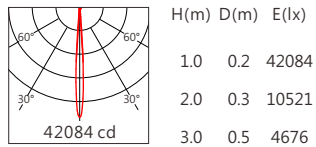

適用於戶外大樓地面、商場劇院、廣場、公園、景區等亮化裝飾照明

Options 可選

色溫 (Color Temperature) : 3000K、4000K

長度 (Length) : 1000mm、550mm、325mm

光束角 (Beam Angle) : 9°、15°、30°、45°、60°

Product specifications 產品規格

輸入電參數 (Input)	DC24V	安規執行標準 (Standards of Safety)	IEC60598-1:2020/GB 7000.1-2015 IEC60598-2-1:2020/GB 7000.201-2008
光源 (Light Source)	OSRAM SSL80	存儲條件 (Storage Condition)	溫度(Temperature) : -40°C ~ 50°C 濕度(Humidity) : 10% ~ 95%RH
顯色性 (Color Rendering)	Ra≥80	線材/長度/連接器 (Connecting)	ON/OFF:1.0mm ² *2出線100~105cm (可選配防水接頭) DMX:1.0mm ² *2+0.5mm ² *3線長 100~105cm(可選配防水接頭)
控制方式 (Control Method)	ON/OFF、DMX		
灰階 (Gray Scale)	/、65536(DMX)	產品主體材質 (Material)	高強度、高導熱性鋁合金
安定器/變壓器/驅動器 (Ballast/Transformer/Driver)	/	安裝方式 (Installation)	嵌入式安裝
		產品淨量 (Net Weight)	7.3kg/m

Length selection 長度選型

長度(Length)	1000mm	550mm	325mm	規格 (Specifications)	@1000mm	
LED數量(Number of LEDs)(pcs)	24	12	6	色溫(Color Temperature)	3000K	4000K
功率(Power)(Max、W)	36	18	9	光通量(Luminous Flux)(lm)	2815	3030
像素點數量(Pixel Count)	4	/	2	/	1	/
				光效(Luminous Efficacy)(lm/W)	78	84

Optical parameters 光學參數

Finishing 燈具顏色

Pre-fitted Base 預埋件

名稱	材質	尺寸圖
預埋件	Al 6063	

Light Distribution 配光曲線圖

3000K 2815 lm

OSRAM SSL80 9° 3000K

OSRAM SSL80 15° 3000K